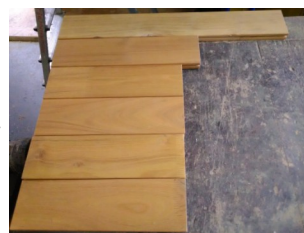

## CINKOVANÁ TERASOVÁ PRKNA

Nabízíme různé délky cinkovaných terasových prken. Šířka prken je vždy 100 mm, tloušťka 22 mm, přehled délek najdete v ceníku. Většina prken je bez povrchové úpravy, některé jsou natřeny REMMERS Top terasovými oleji, specifikace viz níže. V případě zájmu není problém dodat nátěrový olej i na zbytek prken. Ideální várka pro drobné domácí projekty.