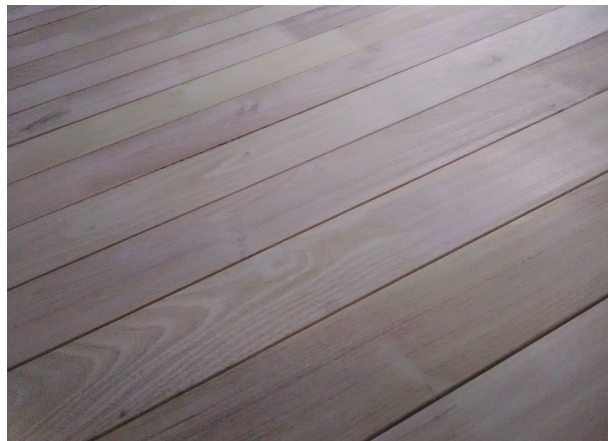

Natřená 2x, odstín douglaska: celkem 0,9625 m2

- 3 ks délky 475 mm (0,1425 m2)
- 4 ks délky 500 mm (0,2 m2)
- 1 ks délky 600 mm (0,06 m2)
- 4 ks délky 700 mm (0,28 m2)
- 1 ks délky 800 mm (0,08 m2)
- 2 ks délky 1000 mm (0,2 m2)